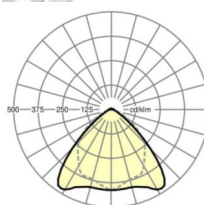

параметры

номер заказа	19510024310
код EAN	4020863436255
номер таможенного тарифа	94051190
Знак прохождения контроля	IP 20, класс защиты I, ENEC10 VDE, F, HACCP DIN10500/Food/IFS-пригодность для применения/BRC, Indoor, CE
Степень ударопрочности IK	IK03 (-20°C bis 50°C)
Температура окружения	ta -20°C в 50°C
Гарантийный срок	5 лет
Государственные программы поддержки	BEG - государственные субсидии для энергосберегающих зданий (действительна только для Германии)

электротехника

Балласт	Электронный драйвер (1 штука)
Мощность системы	36W
сетевое напряжение	230V/50Hz
автоматический предохранитель (пусковой ток)	17 штук/B10, 28 штук/B16, 29 штук/C10, 48 штук/C16
класс энергосбережения/Источник света	C

Оптика

Оснастка	LED, цветопередача/оттенок света CRI ≥ 80 / 4000K
Допуск для координаты цветности (MacAdam)	3SDCM
Номинальный световой поток	6991lm
Срок службы LED	70000h L80/B10 (Tq 50°C), 100000h L80/B50 (Tq 45°C)
светоотдача светильников	195lm/W
Угол излучения	95° (C0) / 95° (C90)
UGR поп./вдоль	20.7 / 22.1

DEEP-LINK

<https://www.regiolux.de/ru/article/19510024310>

Ссылка	LED 7000lm 840
ηLB	100 %
Φ ↓/↑	98 % / 2 %
UGR поп./вдоль	20.7 / 22.1